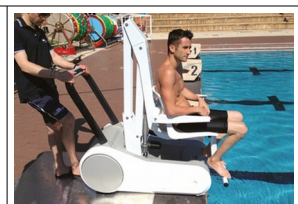

Susanne Steffgen im Rat der Gemeinde Ganderkesee

Frau Bürgermeisterin
Alice Gerken
Mühlenstraße 2-4
27777 Ganderkesee

Die Linke
Susanne Steffgen
Adelheider Straße 23a
27777 Ganderkesee

E-Mail: Rathaus@sozial-gut.de
Homepage: www.sozial-gut.de
Tel. 04222-7744901
Mobile: 0162-3298243

Ganderkesee, den 07.11.2018

Sehr geehrte Frau Bürgermeisterin,

gemäß der Geschäftsordnung des Rates der Gemeinde Ganderkesee stellt Frau Susanne Steffgen, die LINKE, den nachfolgenden Antrag:

Der Rat der Gemeinde Ganderkesee möge beschließen:

1. Das die Gemeinde einen Lifter für das Schwimmbad zulegt.

Dies sind nur
Beispiele und keine
Kauf Empfehlung!